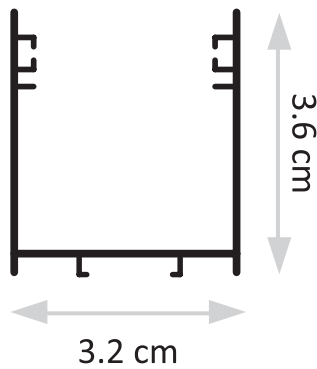

פרופיל אולטרא חיצוני

מתאים לדרישות
 התקן השיראלי

פרופיל אולטרא חיצוני	דגם
D: 32 mm H: 36 mm אורך: לפי דרישה	מידות מ"מ
אלומניום	חומר גוף
PC	חומר עדשה
שחור/לבן	גימור
IP-20	רמת אטימות (IP)
TCI	מקור האור
L70>60,000 Hrs@85°C (10,000)	אורך חיים LM-80 IES TM-21-11
220V-240V.....198 ÷264V	מתח הפעלה
2700K/3000K/4000K/6000K	טמפ' צבע
אלומניום	רפלקטור
350 / 80 TCI	ציוד הפעלה (דרייבר)
PF>0,95	PF
RIPPLE≥ 3%	Flicker Rate
  	סימונים
EN 50172 (VDE 0108) EN 55015 EN 6100-3-2 EN 61347-1 EN 61347-2-13 EN 61547	תקנים
50,000 שעות	אורך חיים
167 lm/w	שטף אור
30W/m	הספק (למטר)
120°	זווית הארה
>90	CRI
RG-0	תקן פוטוביולוגי IEC 62778