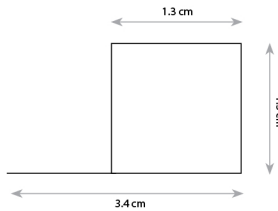

LAGUNA
LIGHTING FIXTURES

שקע ותקע תאורה
מקבוצת NISKO

תאריך:
שם הלקוח:
מס' הזמנה:

98 lm/w	שטף אור
15 w/m	הספק (למטר)
120°	זווית הארה
>90	CRI

	סעיף
	קוד תכנית
פרופיל ניתוק	דגם
	מיקום
W: 34 mm / 1.3 mm H: 1.3 mm אורך: לפי דרישה	מידות (מ"מ)
אלומיניום	חומר גוף
PC	חומר (עדשה)
לבן / שחור	גימור
IP-20	רמת אטימות (IP)
DURIS® S SERIES 2835 EPISTAR	מקור האור
L70>60,000 Hrs@85°c (10,000)	אורך חיים LM-80 IES TM-21-11
24V	מתח הפעלה
לבחירה 3000K/4000K/6000K	טמפר' צבע
אלומיניום	רפלקטור
	ציוד הפעלה (דרייבר)
PF>0,95	PF
RIPPLE≤ 3%	Flicker Rate
	סימונים
50,000 שעות	אורך חיים