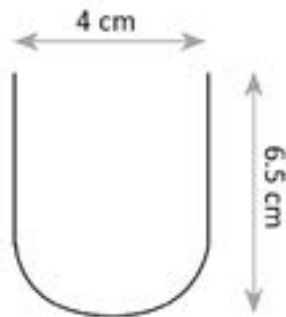

פרופיל גארד

מתאים לדרישות
 התקן השיראלי

פרופיל גארד	דגם
W: 40 mm H: 65 mm אורך: לפי דרישה	מידות מ"מ
אלומניום	חומר גוף
PC	חומר עדשה
שחור/לבן	גימור
IP-67	רמת אטימות (IP)
TCI	מקור האור
L70>60,000 Hrs@85°C (10,000)	אורך חיים LM-80 IES TM-21-11
220V-240V.....198 ÷ 264V	מתח הפעלה
2700K/3000K/4000K/6000K	טמפ' צבע
אלומניום	רפלקטור
TCI	ציוד הפעלה (דרייבר)
PF>0,95	PF
RIPPLE≥ 3%	Flicker Rate
	סימונים
EN 50172 (VDE 0108) EN 55015 EN 6100-3-2 EN 61347-1 EN 61347-2-13 EN 61547	תקנים
50,000 שעות	אורך חיים
167 lm/w	שטף אור
30W/m	הספק (למטר)
120°	זווית הארה
90	CRI
RG-0	תקן פוטוביולוגי IEC 62778