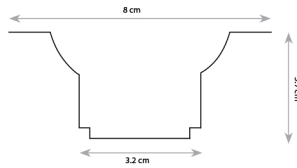

LAGUNA
LIGHTING FIXTURES

שקע ותקע תאורה
מקבוצת NISKO

תאריך:
שם הלקוח:
מס' הזמנה:

98 lm/w	שטף אור
48 w/m	הספק (למטר)
120°	זווית הארה
>90	CRI

	סעיף
	קוד תכנית
פרופיל דארקו טרימלס כפול	דגם
	מיקום
W: 32 mm / 80 mm H: 37 mm אורך: לפי דרישה	מידות (מ"מ)
אלומיניום	חומר גוף
PC	חומר (עדשה)
לבן / שחור	גימור
IP-20	רמת אטימות (IP)
DURIS® S SERIES 2835 EPISTAR	מקור האור
L70>60,000 Hrs@85°c (10,000)	אורך חיים LM-80 IES TM-21-11
24V	מתח הפעלה
לבחירה 3000K/4000K/6000K	טמפר' צבע
אלומיניום	רפלקטור
	ציוד הפעלה (דרייבר)
PF>0,95	PF
RIPPLE≤ 3%	Flicker Rate
  	סימונים
50,000 שעות	אורך חיים