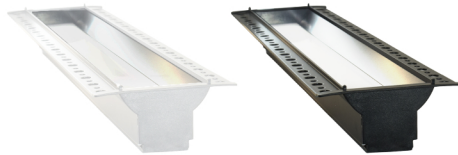

LAGUNA
LIGHTING FIXTURES

שקע ותקע תאורה
מקבוצת NISKO

תאריך:
שם הלקוח:
מס' הזמנה:

98 lm/w	שטף אור
48 w/m	הספק (למטר)
120°	זווית הארה
>90	CRI

	סעיף
	קוד תכנית
פרופיל דארקו טרימלס כפול	דגם
	מיקום
W: 32 mm / 80 mm H: 37 mm אורך: לפי דרישה	מידות (מ"מ)
אלומיניום	חומר גוף
PC	חומר (עדשה)
לבן / שחור	גימור
IP-20	רמת אטימות (IP)
DURIS® S SERIES 2835 EPISTAR	מקור האור
L70>60,000 Hrs@85°c (10,000)	אורך חיים LM-80 IES TM-21-11
24V	מתח הפעלה
לבחירה 3000K/4000K/6000K	טמפר' צבע
אלומיניום	רפלקטור
	ציוד הפעלה (דרייבר)
PF>0,95	PF
RIPPLE≤ 3%	Flicker Rate
  	סימונים
50,000 שעות	אורך חיים