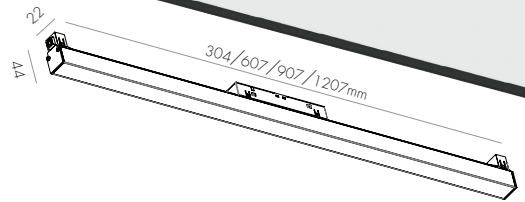

FLAT

- ◀ ספוט LED שטוח לפרופיל מגנטי 48V
- ◀ איכות אורית גבוהה במיוחד CRI>90
- ◀ חיבור מגנטי ותופסן מכאני לאבטחת הספוט לפרופיל
- ◀ משמש להארה בבתי מגורים, חנויות, מסעדות ועוד

3Years Guarantee |
 
48V |
 
IP20 |
 
120° |
 
CRI>90 |
 מתאים לרישות התקן הישראלי 
EMC 
 בהתאמה לתקן מוטובילוגי