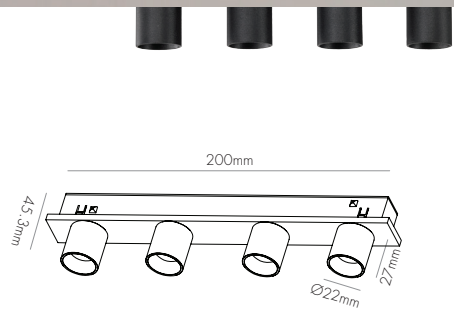

SPOT

- < ספוט LED מתכוונן לפרופיל מגנטי 48V
- < איכות אורית גבוהה במיוחד CRI>90
- < חיבור מגנטי ותופסן מכאני לאבטחת הספוט לפרופיל
- < משמש להארה בבתי מגורים, חנויות, מסעדות ועוד

3Years Guarantee
48V
IP20
CRI>90
36°
EMC
בהתאמה לתקן מוטוביולוגי הישראלי מתאים לרישות התקן הישראלי

SPOT 4X2W 640lm

- | | | |
|---|----------|-------|
| ■ | 19184208 | 3000K |
| ■ | 19184210 | 4000K |
| □ | 19184209 | 3000K |
| □ | 19184211 | 4000K |

SPOT 2X3W 490lm

- | | | |
|---|----------|-------|
| ■ | 19184204 | 3000K |
| ■ | 19184206 | 4000K |
| □ | 19184205 | 3000K |
| □ | 19184207 | 4000K |

SPOT 5W 400lm

- | | | |
|---|----------|-------|
| ■ | 19184200 | 3000K |
| ■ | 19184202 | 4000K |
| □ | 19184201 | 3000K |
| □ | 19184203 | 4000K |