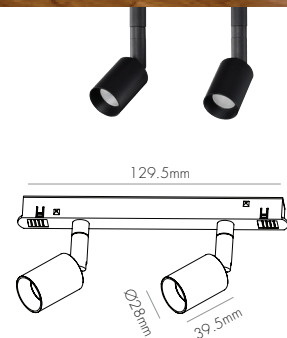

SPOT 2X3W 490lm

■	19184204	3000K
■	19184206	4000K
□	19184205	3000K
□	19184207	4000K