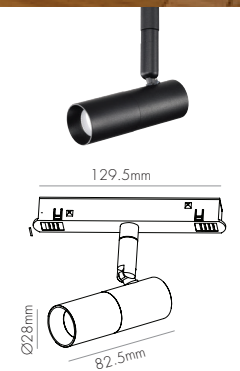

SPOT

- < ספוט LED מתכוונן לפרופיל מגנטי 48V
- < איכות אורית גבוהה במיוחד CRI>90
- < חיבור מגנטי ותופסן מכאני לאבטחת הספוט לפרופיל
- < משמש להארה בבתי מגורים, חנויות, מסעדות ועוד

3Years Guarantee
48V
IP20
CRI>90
36°
EMC
בהתאמה לתקן מוטוביולוגי הישראלי מתאים לרישות התקן הישראלי

SPOT 5W 400lm

- | | | |
|---|----------|-------|
| ■ | 19184200 | 3000K |
| ■ | 19184202 | 4000K |
| □ | 19184201 | 3000K |
| □ | 19184203 | 4000K |