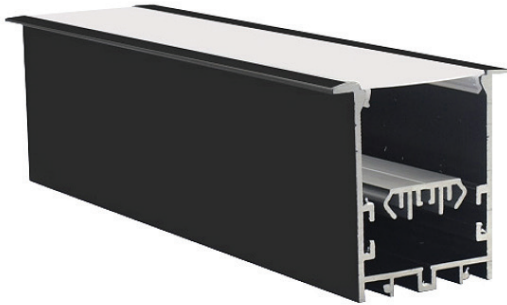

פרופיל 40/50 שקוע

מתאים לדרישות
 התקן השיראלי

פרופיל 40/50 שקוע	דגם
W: 41/55 mm H: 55 mm אורך: לפי דרישה	מידות מ"מ
אלומניום	חומר גוף
PC	חומר עדשה
שחור/לבן	גימור
IP-20	רמת אטימות (IP)
TCI	מקור האור
L70>60,000 Hrs@85°C (10,000)	אורך חיים LM-80 IES TM-21-11
220V-240V.....198 ÷ 264V	מתח הפעלה
2700K/3000K/4000K/6000K	טמפ' צבע
אלומניום	רפלקטור
TCI	ציוד הפעלה (דרייבר)
PF>0,95	PF
RIPPLE≥ 3%	Flicker Rate
  	סימונים
EN 50172 (VDE 0108) EN 55015 EN 6100-3-2 EN 61347-1 EN 61347-2-13 EN 61547	תקנים
50,000 שעות	אורך חיים
167 lm/w	שטף אור
30W/m	הספק (למטר)
120°	זווית הארה
90	CRI
RG-0	תקן פוטוביולוגי IEC 62778