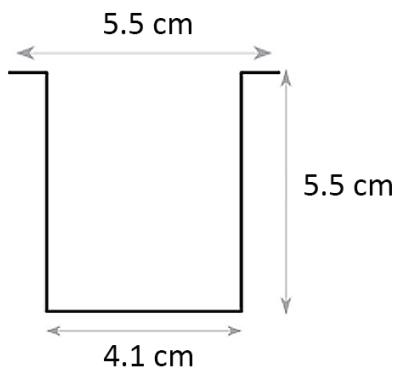

פרופיל 40/50 שקוע

מתאים לדרישות
 התקן השיראלי

פרופיל 40/50 שקוע	דגם
W: 41/55 mm H: 55 mm אורך: לפי דרישה	מידות מ"מ
אלומניום	חומר גוף
PC	חומר עדשה
שחור/לבן	גימור
IP-20	רמת אטימות (IP)
TCI	מקור האור
L70>60,000 Hrs@85°C (10,000)	אורך חיים LM-80 IES TM-21-11
220V-240V.....198 ÷ 264V	מתח הפעלה
2700K/3000K/4000K/6000K	טמפ' צבע
אלומניום	רפלקטור
TCI	ציוד הפעלה (דרייבר)
PF>0,95	PF
RIPPLE≥ 3%	Flicker Rate
  	סימונים
EN 50172 (VDE 0108) EN 55015 EN 6100-3-2 EN 61347-1 EN 61347-2-13 EN 61547	תקנים
50,000 שעות	אורך חיים
167 lm/w	שטף אור
30W/m	הספק (למטר)
120°	זווית הארה
90	CRI
RG-0	תקן פוטוביולוגי IEC 62778