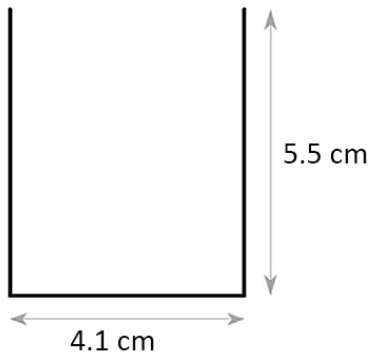

## פרופיל 40/50 חיצוני

מתאים לדרישות  
 התקן השיראלי

פרופיל 40/50 חיצוני	דגם
W: 41/55 mm H: 55 mm אורך: לפי דרישה	מידות מ"מ
אלומניום	חומר גוף
PC	חומר עדשה
שחור/לבן	גימור
IP-20	רמת אטימות (IP)
TCI	מקור האור
L70>60,000 Hrs@85°C (10,000)	אורך חיים LM-80 IES TM-21-11
220V-240V.....198 ÷ 264V	מתח הפעלה
2700K/3000K/4000K/6000K	טמפ' צבע
אלומניום	רפלקטור
TCI	ציוד הפעלה (דרייבר)
PF>0,95	PF
RIPPLE≥ 3%	Flicker Rate
  	סימונים
EN 50172 (VDE 0108) EN 55015 EN 6100-3-2 EN 61347-1 EN 61347-2-13 EN 61547	תקנים
50,000 שעות	אורך חיים
167 lm/w	שטף אור
30W/m	הספק (למטר)
120°	זווית הארה
90	CRI
RG-0	תקן פוטוביולוגי IEC 62778