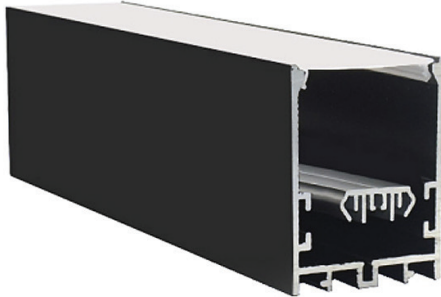

## פרופיל 40/50 חיצוני

מתאים לדרישות  
 התקן השיראלי

פרופיל 40/50 חיצוני	דגם
W: 41/55 mm H: 55 mm אורך: לפי דרישה	מידות מ"מ
אלומניום	חומר גוף
PC	חומר עדשה
שחור/לבן	גימור
IP-20	רמת אטימות (IP)
TCI	מקור האור
L70>60,000 Hrs@85°C (10,000)	אורך חיים LM-80 IES TM-21-11
220V-240V.....198 ÷ 264V	מתח הפעלה
2700K/3000K/4000K/6000K	טמפ' צבע
אלומניום	רפלקטור
TCI	ציוד הפעלה (דרייבר)
PF>0,95	PF
RIPPLE≥ 3%	Flicker Rate
  	סימונים
EN 50172 (VDE 0108) EN 55015 EN 6100-3-2 EN 61347-1 EN 61347-2-13 EN 61547	תקנים
50,000 שעות	אורך חיים
167 lm/w	שטף אור
30W/m	הספק (למטר)
120°	זווית הארה
90	CRI
RG-0	תקן פוטוביולוגי IEC 62778