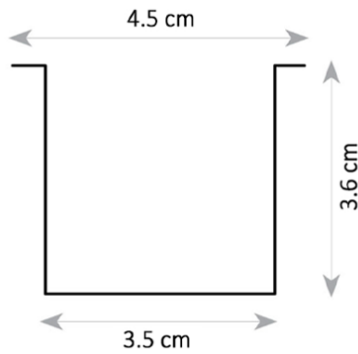

פרופיל 35/35 שקוע

מתאים לדרישות
 התקן השיראלי

פרופיל 35/35 שקוע	דגם
D: 35/45 mm H: 36 mm אורך: לפי דרישה	מידות מ"מ
אלומניום	חומר גוף
PC	חומר עדשה
שחור/לבן	גימור
IP-20	רמת אטימות (IP)
TCI	מקור האור
L70>60,000 Hrs@85°C (10,000)	אורך חיים LM-80 IES TM-21-11
220V-240V.....198 ÷ 264V	מתח הפעלה
2700K/3000K/4000K/6000K	טמפ' צבע
אלומניום	רפלקטור
TCI	ציוד הפעלה (דרייבר)
PF>0,95	PF
RIPPLE≥ 3%	Flicker Rate
	סימונים
EN 50172 (VDE 0108) EN 55015 EN 6100-3-2 EN 61347-1 EN 61347-2-13 EN 61547	תקנים
50,000 שעות	אורך חיים
167 lm/w	שטף אור
30W/m	הספק (למטר)
120°	זווית הארה
90	CRI
RG-0	תקן פוטוביולוגי IEC 62778