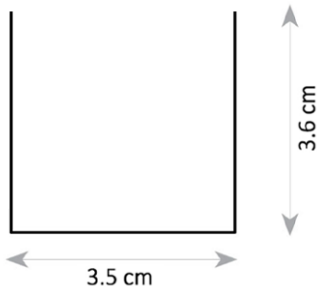

## פרופיל 35/35 חיצוני

מתאים לדרישות  
 התקן השיראלי

פרופיל 35/35 חיצוני	דגם
D: 35 mm H: 36 mm אורך: לפי דרישה	מידות מ"מ
אלומניום	חומר גוף
PC	חומר עדשה
שחור/לבן	גימור
IP-20	רמת אטימות (IP)
EPISTAR	מקור האור
L70>60,000 Hrs@85°C (10,000)	אורך חיים LM-80 IES TM-21-11
220V-240V.....198 ÷ 264V	מתח הפעלה
2700K/3000K/4000K/6000K	טמפ' צבע
אלומניום	רפלקטור
NISKO POWER	ציוד הפעלה (דרייבר)
PF>0,95	PF
RIPPLE≥ 3%	Flicker Rate
  	סימונים
EN 50172 (VDE 0108) EN 55015 EN 6100-3-2 EN 61347-1 EN 61347-2-13 EN 61547	תקנים
50,000 שעות	אורך חיים
98 lm/w	שטף אור
2X24W/m	הספק (למטר)
120°	זווית הארה
90	CRI
RG-0	תקן פוטוביולוגי IEC 62778