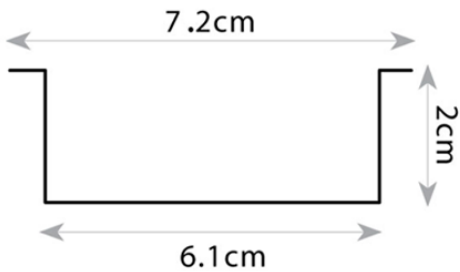

## פרופיל סקיני 60 שקוע

מתאים לדרישות  
 התקן השיראלי

פרופיל סקיני 60 חיצוני	דגם
D: 60/74 mm H: 20 mm אורך: לפי דרישה	מידות מ"מ
אלומניום	חומר גוף
PC	חומר עדשה
שחור/לבן	גימור
IP-20	רמת אטימות (IP)
EPISTAR	מקור האור
L70>60,000 Hrs@85°C (10,000)	אורך חיים LM-80 IES TM-21-11
220V-240V.....198 ÷ 264V	מתח הפעלה
2700K/3000K/4000K/6000K	טמפ' צבע
אלומניום	רפלקטור
NISKO POWER	ציוד הפעלה (דרייבר)
PF>0,95	PF
RIPPLE≥ 3%	Flicker Rate
	סימונים
EN 50172 (VDE 0108) EN 55015 EN 6100-3-2 EN 61347-1 EN 61347-2-13 EN 61547	תקנים
50,000 שעות	אורך חיים
98 lm/w	שטף אור
60W/m	הספק (למטר)
120°	זווית הארה
90	CRI
RG-0	תקן פוטוביולוגי IEC 62778