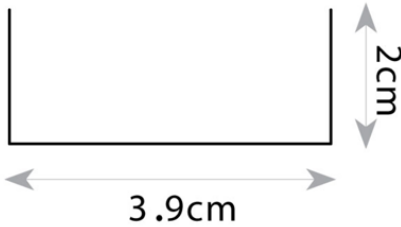

## פרופיל סקיני 40

מתאים לדרישות  
 התקן השיראלי

פרופיל סקיני 40	דגם
D: 39 mm H: 20 mm אורך: לפי דרישה	מידות מ"מ
אלומניום	חומר גוף
PC	חומר עדשה
שחור/לבן	גימור
IP-20	רמת אטימות (IP)
EPISTAR	מקור האור
L70>60,000 Hrs@85°C (10,000)	אורך חיים LM-80 IES TM-21-11
220V-240V.....198 ÷ 264V	מתח הפעלה
2700K/3000K/4000K/6000K	טמפ' צבע
אלומניום	רפלקטור
NISKO POWER	ציוד הפעלה (דרייבר)
PF>0,95	PF
RIPPLE≥ 3%	Flicker Rate
 	סימונים
EN 50172 (VDE 0108) EN 55015 EN 6100-3-2 EN 61347-1 EN 61347-2-13 EN 61547	תקנים
50,000 שעות	אורך חיים
98 lm/w	שטף אור
2X24W/m	הספק (למטר)
120°	זווית הארה
90	CRI
RG-0	תקן פוטוביולוגי IEC 62778