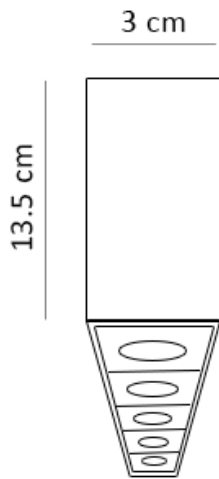

פרופיל מטריקס עדשות

מתאים לדרישות
 התקן השיראלי ✓

פרופיל מטריקס עדשות	דגם
W: 135 mm H: 30 mm אורך: לפי דרישה	מידות מ"מ
אלומניום	חומר גוף
PC	חומר עדשה
שחור	גימור
IP-20	רמת אטימות (IP)
TCI	מקור האור
L70>60,000 Hrs@85°C (10,000)	אורך חיים LM-80 IES TM-21-11
220V-240V.....198 ÷ 264V	מתח הפעלה
2700K/3000K/4000K/6000K	טמפ' צבע
אלומניום	רפלקטור
TCI	ציוד הפעלה (דרייבר)
PF>0,95	PF
RIPPLE≥ 3%	Flicker Rate
  	סימונים
EN 50172 (VDE 0108) EN 55015 EN 6100-3-2 EN 61347-1 EN 61347-2-13 EN 61547	תקנים
50,000 שעות	אורך חיים
167 lm/w	שטף אור
5X1.5W/m	הספק (למטר)
120°	זווית הארה
90	CRI
RG-0	תקן פוטוביולוגי IEC 62778