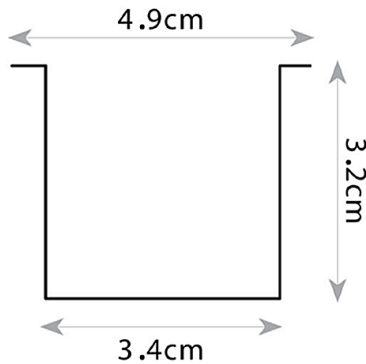

פרופיל לגונה מטריקס שקוע

מתאים לדרישות
 התקן השיראלי

| פרופיל לגונה מטריקס שקוע | דגם |
|---|---------------------------------|
| W: 34/49 mm H: 36 mm אורך: לפי דרישה | מידות מ"מ |
| אלומניום | חומר גוף |
| PC | חומר עדשה |
| שחור/לבן | גימור |
| IP-20 | רמת אטימות (IP) |
| TCI | מקור האור |
| L70>60,000 Hrs@85°C (10,000) | אורך חיים LM-80 IES TM-21-11 |
| 220V-240V.....198 ÷ 264V | מתח הפעלה |
| 2700K/3000K/4000K/6000K | טמפ' צבע |
| אלומניום | רפלקטור |
| TCI | ציוד הפעלה (דרייבר) |
| PF>0,95 | PF |
| RIPPLE≥ 3% | Flicker Rate |
|  | סימונים |
| EN 50172 (VDE 0108) EN 55015 EN 6100-3-2 EN 61347-1 EN 61347-2-13 EN 61547 | תקנים |
| 50,000 שעות | אורך חיים |
| 167 lm/w | שטף אור |
| 30W/m | הספק (למטר) |
| 120° | זווית הארה |
| 90 | CRI |
| RG-0 | תקן פוטוביולוגי IEC 62778 |