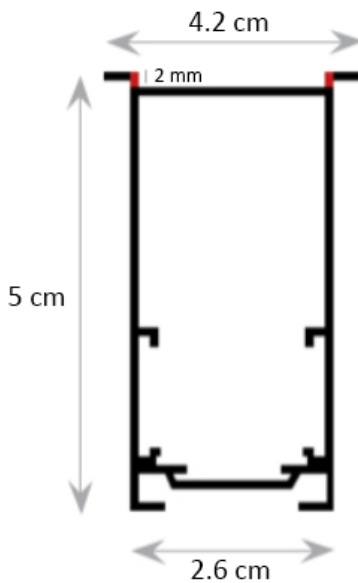

פרופיל מגנט שקוע

	סעיף
	קוד תבנית
פרופיל מגנט שקוע	דגם
	מיקום
D:50 mm W: 26/42 mm אורך: לפי דרישה	מידות מ"מ
אלומניום	חומר גוף
	חומר עדשה
לבן/ שחור	גימור
IP-20	רמת אטימות (IP)
DURIS ® S SERIES 2835 EPISTAR	מקור האור
48V	מתח הפעלה
	טמפ' צבע
אלומניום	רפלקטור
	ציוד הפעלה (דרייבר)
PF>0,95	PF
RIPPLE≥ 3%	Flicker Rate
VS	סימונים
EN 50172 (VDE 0108) EN 55015 EN 6100-3-2 EN 61347-1 EN 61347-2-13 EN 61547	תקנים
50,000 שעות	אורך חיים
	שטף אור
	הספק (למטר)
	זווית הארה
	CRI
RG-0	תקן פוטוביולוגי IEC 62778