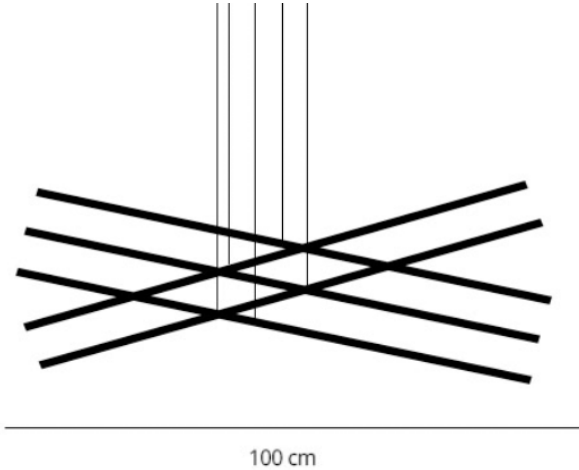

פסים תלויים חצי

100 cm

מתאים לדרישות
 התקן השיראלי

פסים תלויים חצי	דגם
אורך: 1000mm X10	מידות מ"מ
אלומניום	חומר גוף
PC	חומר עדשה
שחור/לבן	גימור
IP-20	רמת אטימות (IP)
EPISTAR	מקור האור
L70>60,000 Hrs@85°C (10,000)	אורך חיים LM-80 IES TM-21-11
24V	מתח הפעלה
2700K/3000K/4000K/6000K	טמפ' צבע
אלומניום	רפלקטור
NISKO POWER	ציוד הפעלה (דרייבר)
PF>0,95	PF
RIPPLE≥ 3%	Flicker Rate
  	סימונים
EN 50172 (VDE 0108) EN 55015 EN 6100-3-2 EN 61347-1 EN 61347-2-13 EN 61547	תקנים
50,000 שעות	אורך חיים
98 lm/w	שטף אור
45W/m	הספק (למטר)
120°	זווית הארה
90	CRI
RG-0	תקן פוטוביולוגי IEC 62778