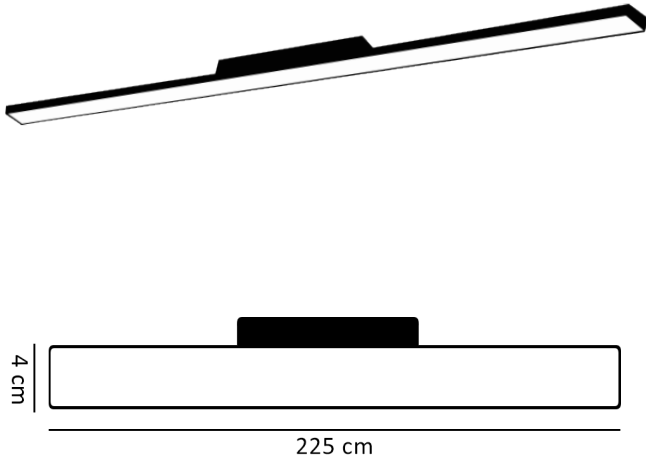

## סקיני 40 מרחף גדול

מתאים לדרישות התקן הישראלי ✓

סיקני 40 מרחף גדול	דגם
D: 40 mm W: 2250 mm	מידות מ"מ
אלומניום	חומר גוף
PC	חומר עדשה
שחור/לבן	גימור
IP-20	רמת אטימות (IP)
TCI	מקור האור
L70>60,000 Hrs@85°C (10,000)	אורך חיים LM-80 IES TM-21-11
220V-240V.....198 ÷ 264V	מתח הפעלה
2700K/3000K/4000K/6000K	טמפ' צבע
אלומניום	רפלקטור
TCI	ציוד הפעלה (דרייבר)
PF>0,95	PF
RIPPLE≥ 3%	Flicker Rate
  	סימונים
EN 50172 (VDE 0108) EN 55015 EN 6100-3-2 EN 61347-1 EN 61347-2-13 EN 61547	תקנים
50,000 שעות	אורך חיים
167 lm/w	שטף אור
67W/m	הספק (למטר)
120°	זווית הארה
90	CRI
RG-0	תקן פוטוביולוגי IEC 62778